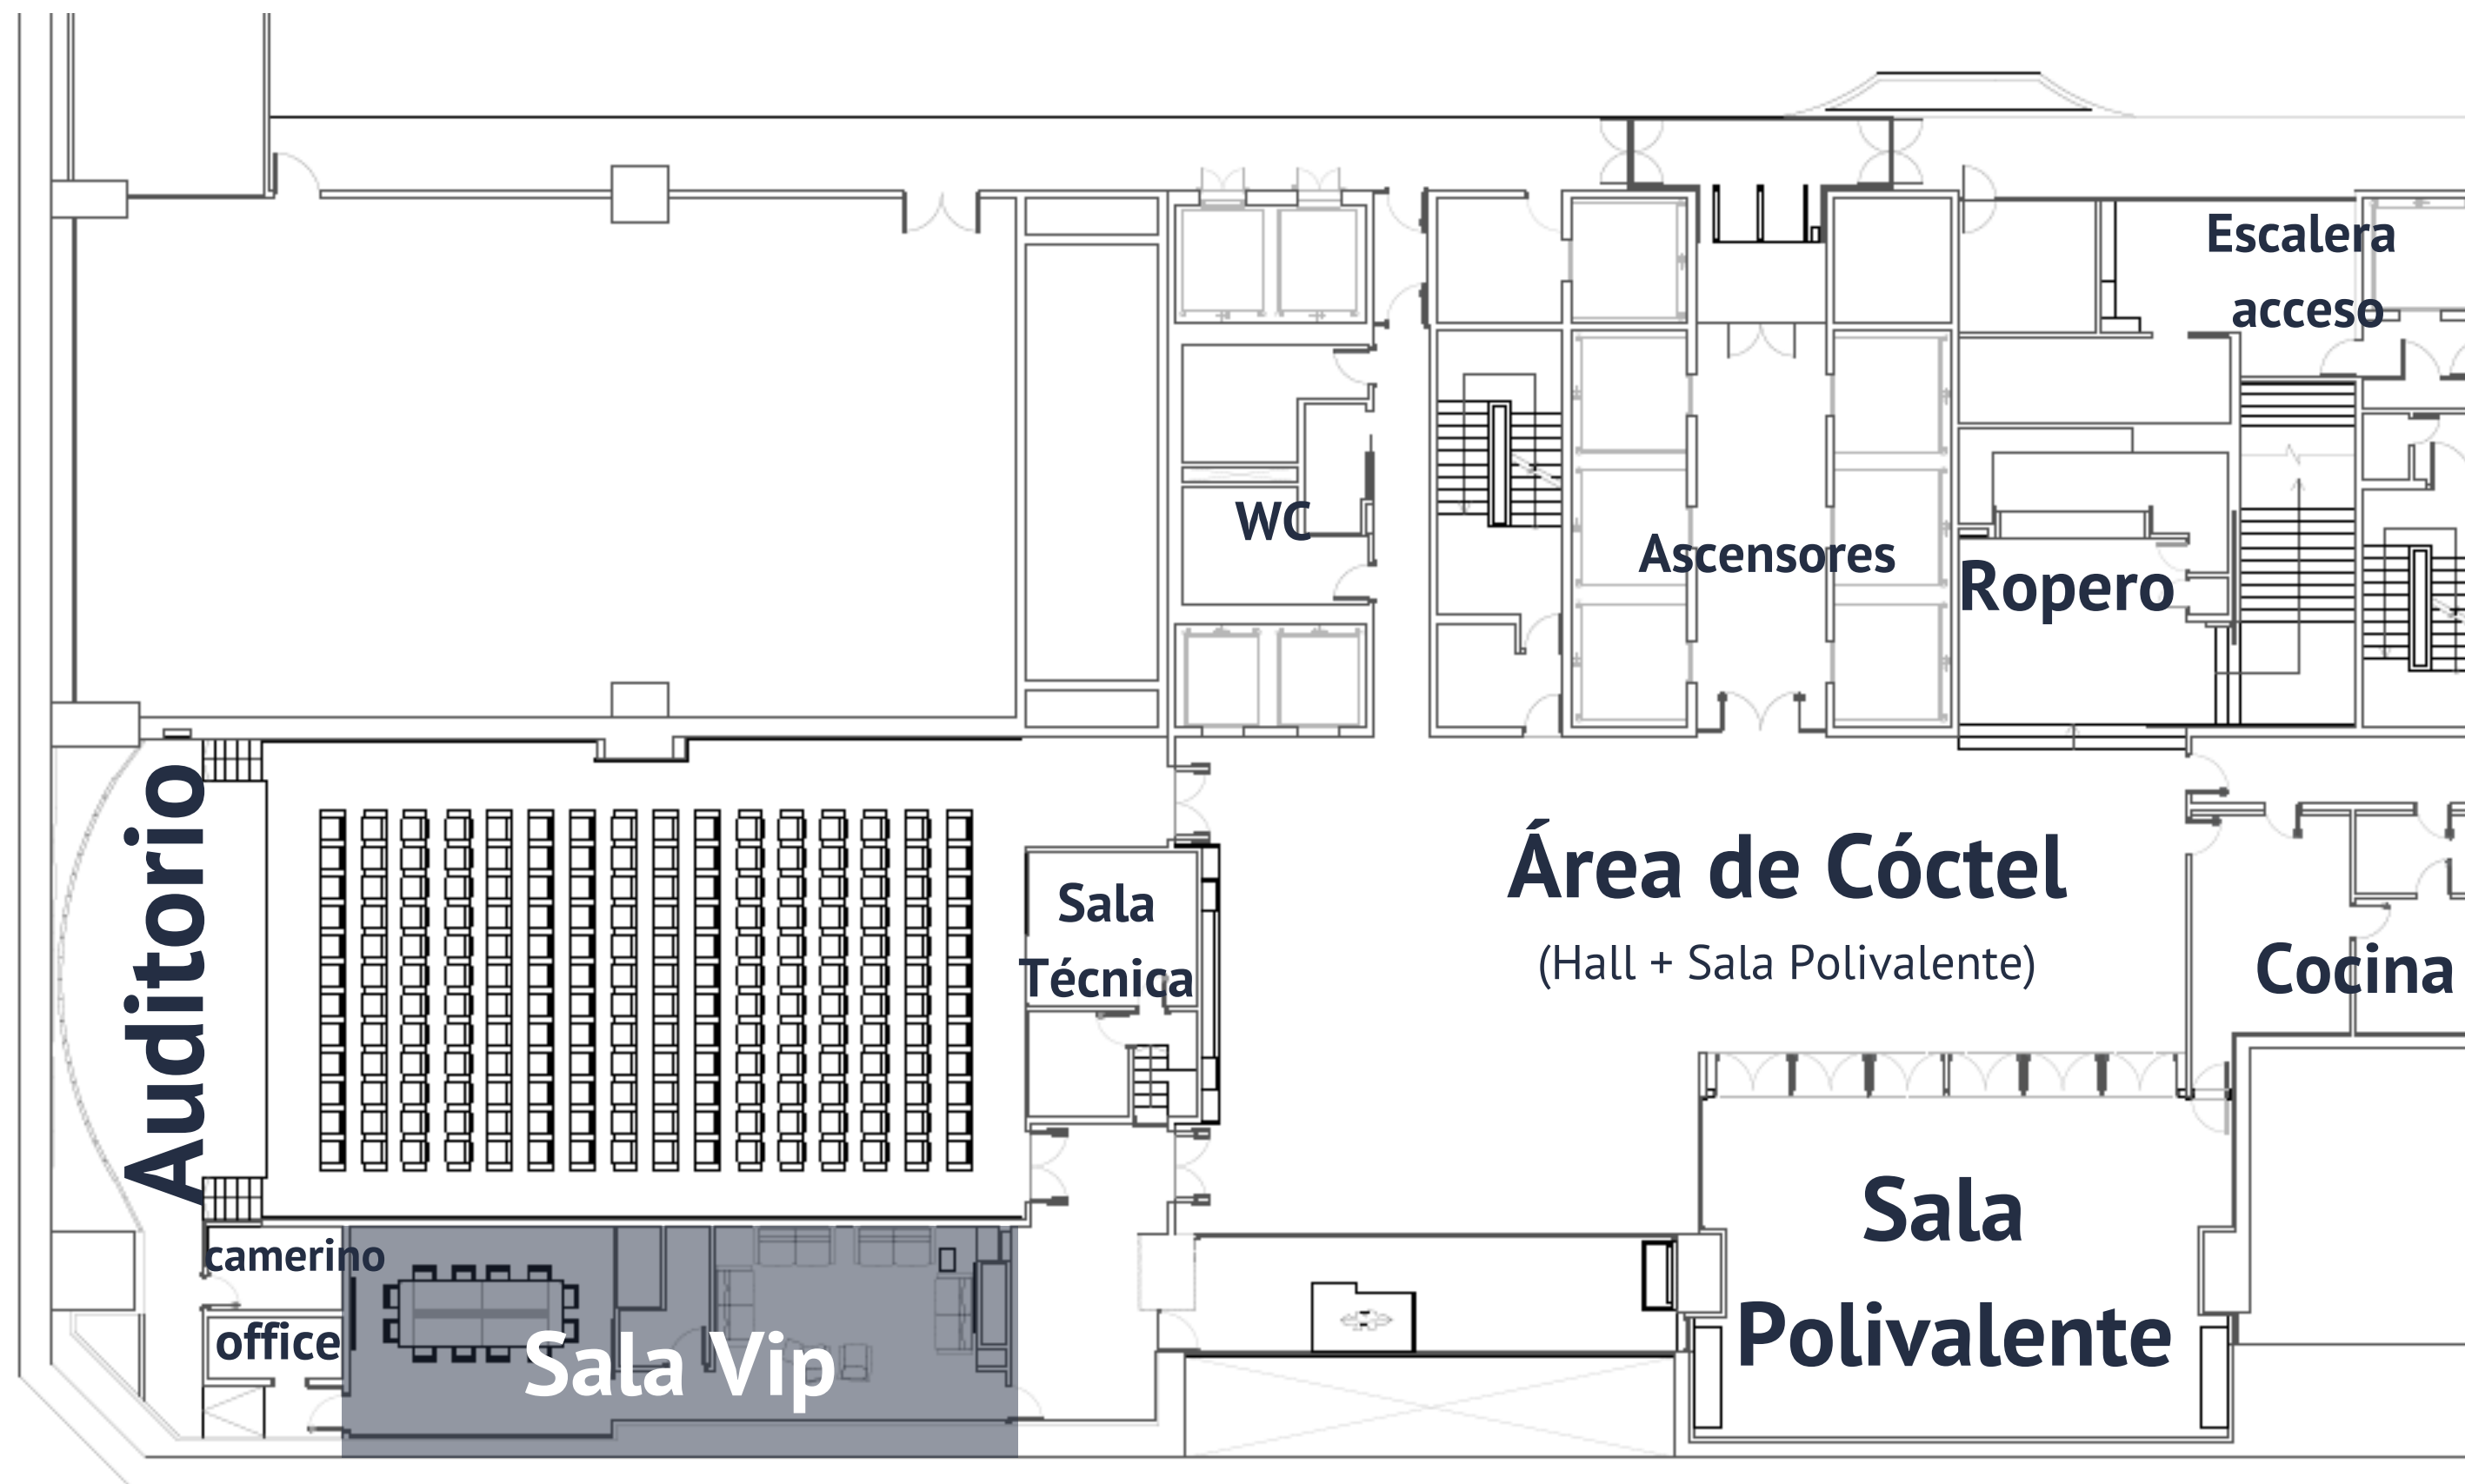

Entrevista

Área de Cóctel

Área de Cóctel

Diferentes configuraciones que ofrece El Beatriz Madrid

Diáfano

Uso de mobiliario para crear zonas de chillout

Área de Cóctel

Catering

Photocal

Área de Cóctel

Espacio para trabajo de catering
Catering Sin Exclusividad

Sala Polivalente

Sala Polivalente

Diáfano

Cóctel · 95 pax
Banquete · 64 pax

Sala Polivalente

Formato Escuela · 36 pax
Formato Teatro · 65 pax

Formato U · 28 pax
Formato O · 34 pax

Sala VIP

Sala VIP

Sala VIP · Sala de Reuniones
Pantalla de 75"

Sala VIP · Salón de Cortesía
Pantalla de 75"

El Beatriz Madrid