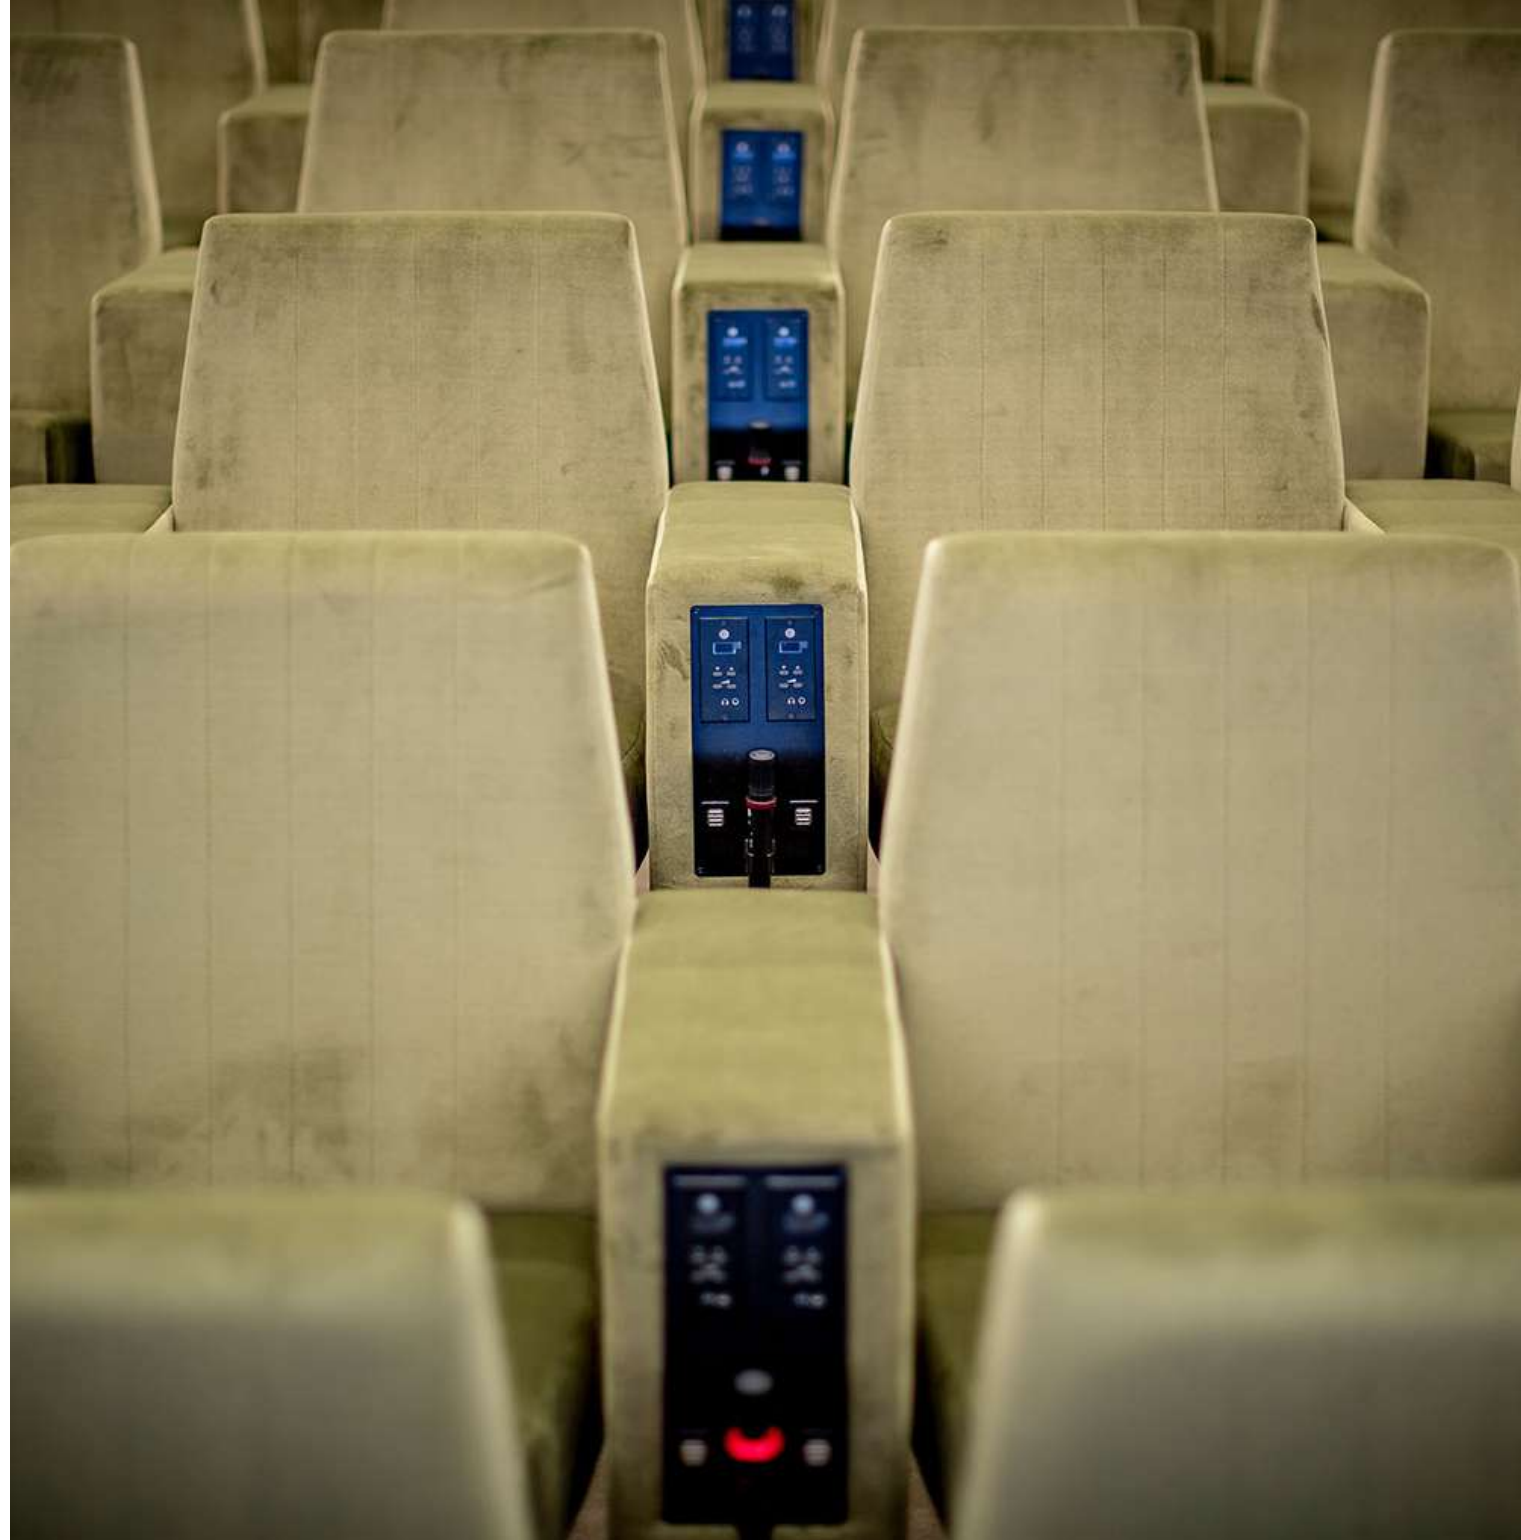

EL BEATRIZ MADRID
A U D I T O R I O

Mobiliario

MESA DE ACREDITACIONES

delantera 180 x 80 cm

Mobiliario

ATRIL ESCENARIO
delantera 59 x 123 cm

Mobiliario

18 uds. MESA CLICK
medidas: 160 x 80 cm

Mobiliario

5 uds. LOUNGE CHAIR DAVOS

Charles & Ray Eames
tapizados en piel beige

Mobiliario

192 butacas en el Auditorio

Conectividad para traducción simultánea

Conectores USB

Mesa de Trabajo

Micrófono para conferencias

Auditorio

Auditorio

Diferentes configuraciones del mobiliario que ofrece El Beatriz Madrid

Davos

Conferencia

Auditorio

Diferentes configuraciones del mobiliario que ofrece El Beatriz Madrid