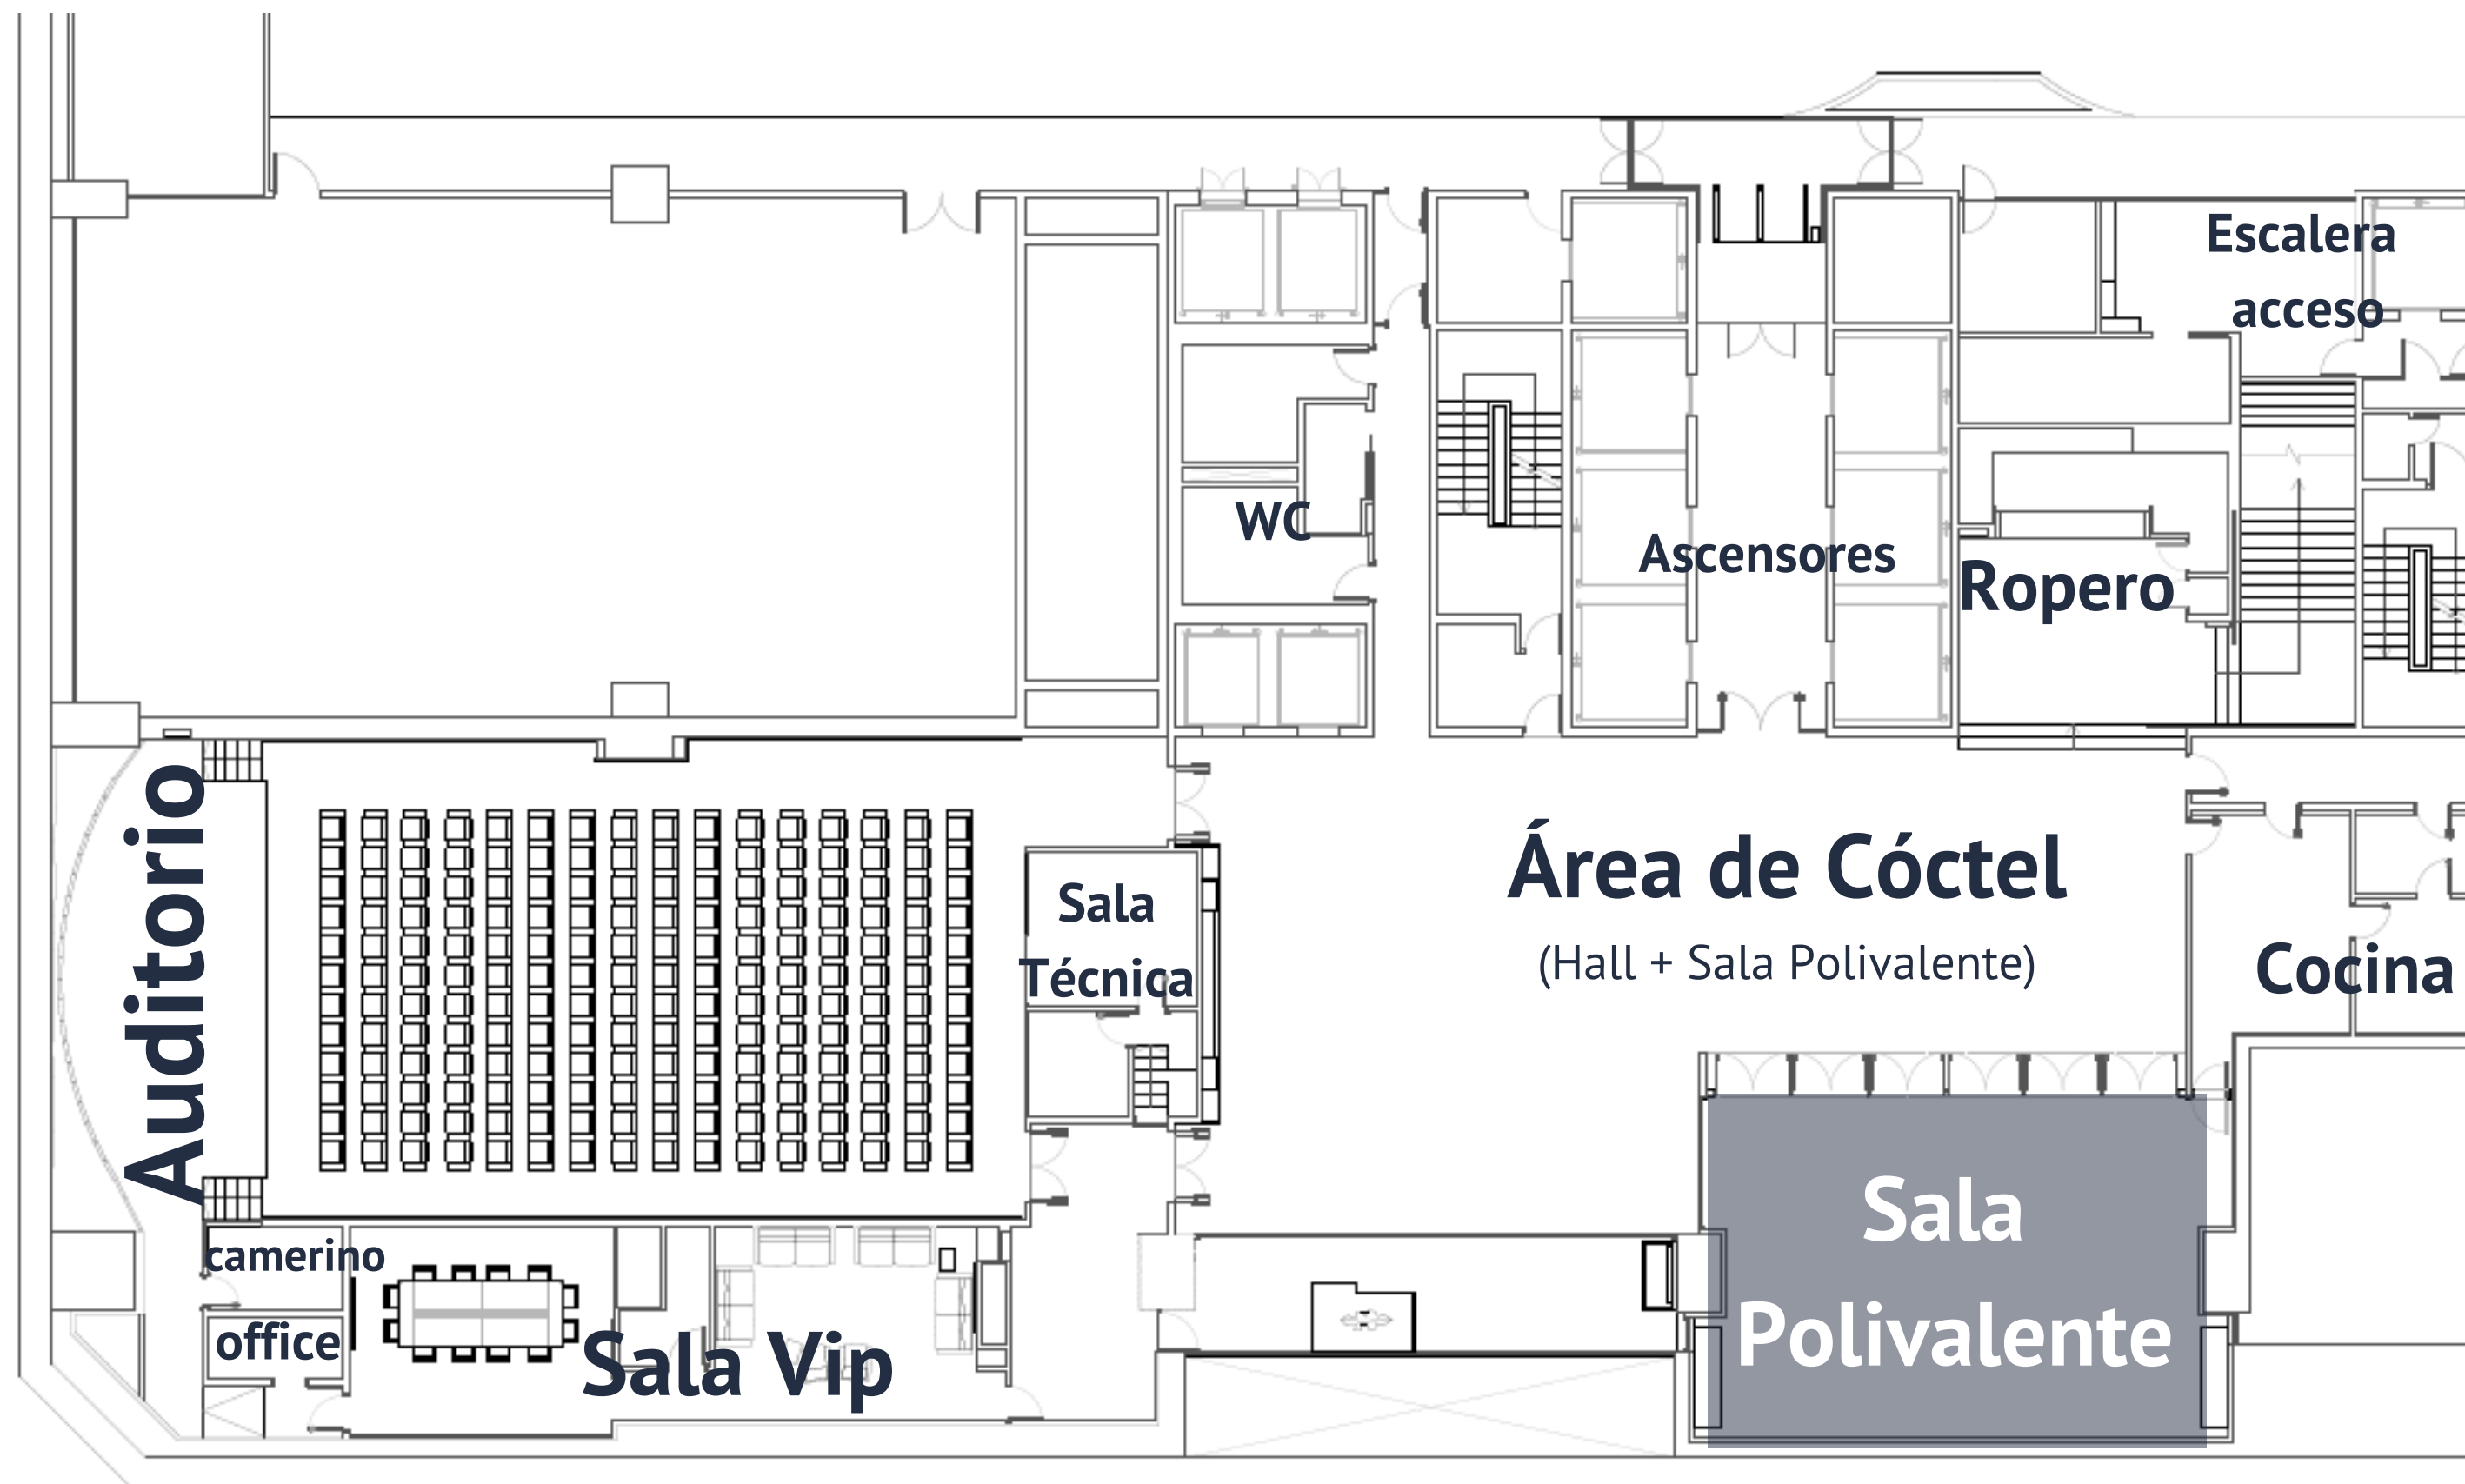

Entrevista

Área de Cóctel

Área de Cóctel

Diferentes configuraciones que ofrece El Beatriz Madrid

Diáfano

Uso de mobiliario para crear zonas de chillout

Área de Cóctel

Catering

Photocal

Área de Cóctel

Espacio para trabajo de catering
Catering Sin Exclusividad

Sala Polivalente

Sala Polivalente

Diáfano

Cóctel · 95 pax
Banquete · 64 pax

Sala Polivalente

Formato Escuela · 36 pax
Formato Teatro · 65 pax

Formato U · 28 pax
Formato O · 34 pax

Sala VIP

Sala VIP

Sala VIP · Sala de Reuniones
Pantalla de 75"

Sala VIP · Salón de Cortesía
Pantalla de 75"

El Beatriz Madrid